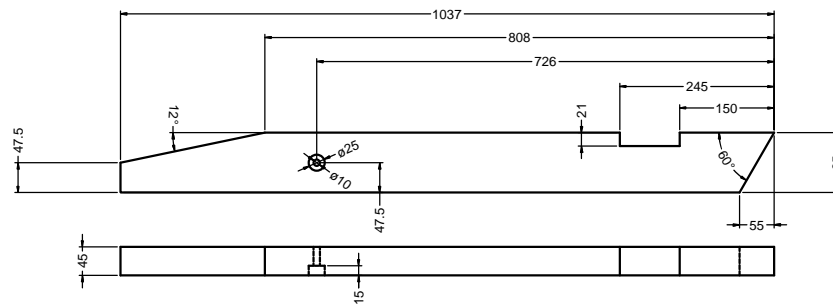

## Foldable sawbuck

2x (21x95x743)

2x (21x95x743)

6x (45x95x1037)

6x (21x45x120)

Övriga delar  
Other parts

3: M10x90  
3: M10 låsmutter/locknut  
9: 10.5x20 bricka/washer  
36: 4x60 mm försänkt träskruv/countersunk wood screw