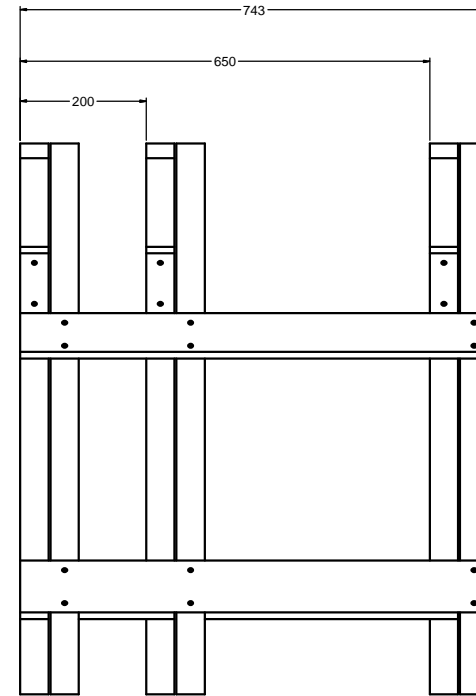

# Ihopfällbar sågbock

## Foldable sawbuck

2x (21x95x743)

2x (21x95x743)

6x (45x95x1037)

6x (21x45x120)

Övriga delar  
Other parts

3: M10x90  
3: M10 låsmutter/locknut  
9: 10.5x20 bricka/washer  
36: 4x60 mm försänkt träskruv/countersunk wood screw