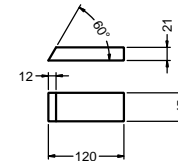

## Foldable sawbuck

2x (21x95x743)

2x (21x95x743)

6x (45x95x1037)

6x (21x45x120)

Övriga delar  
Other parts

3: M10x90  
3: M10 låsmutter/locknut  
9: 10.5x20 bricka/washer  
36: 4x60 mm försänkt träskruv/countersunk wood screw