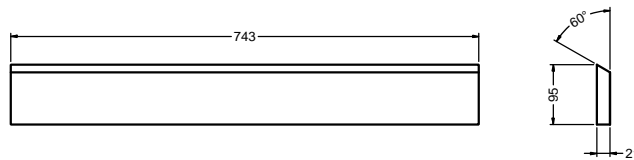

## Foldable sawbuck

2x (21x95x743)

2x (21x95x743)

6x (45x95x1037)

6x (21x45x120)

Övriga delar  
Other parts

3: M10x90  
3: M10 låsmutter/locknut  
9: 10.5x20 bricka/washer  
36: 4x60 mm försänkt träskruv/countersunk wood screw