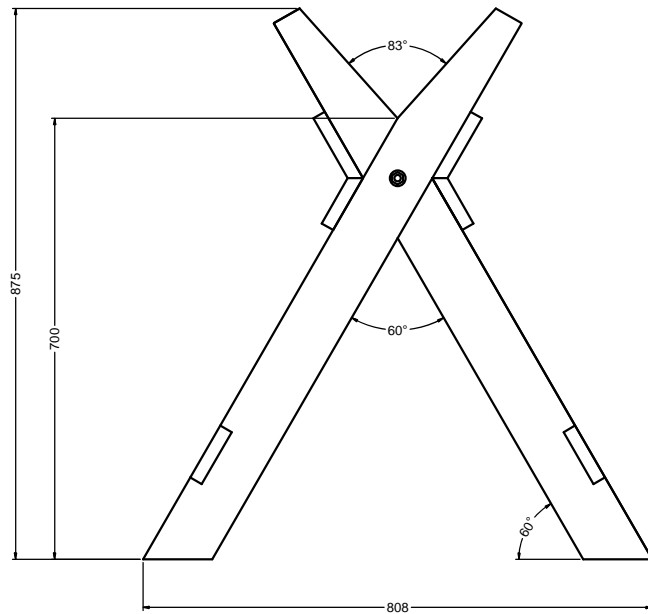

# Ihopfällbar sågbock

## Foldable sawbuck

2x (21x95x743)

2x (21x95x743)

6x (45x95x1037)

6x (21x45x120)

Övriga delar  
Other parts

3: M10x90  
3: M10 låsmutter/locknut  
9: 10.5x20 bricka/washer  
36: 4x60 mm försänkt träskruv/countersunk wood screw